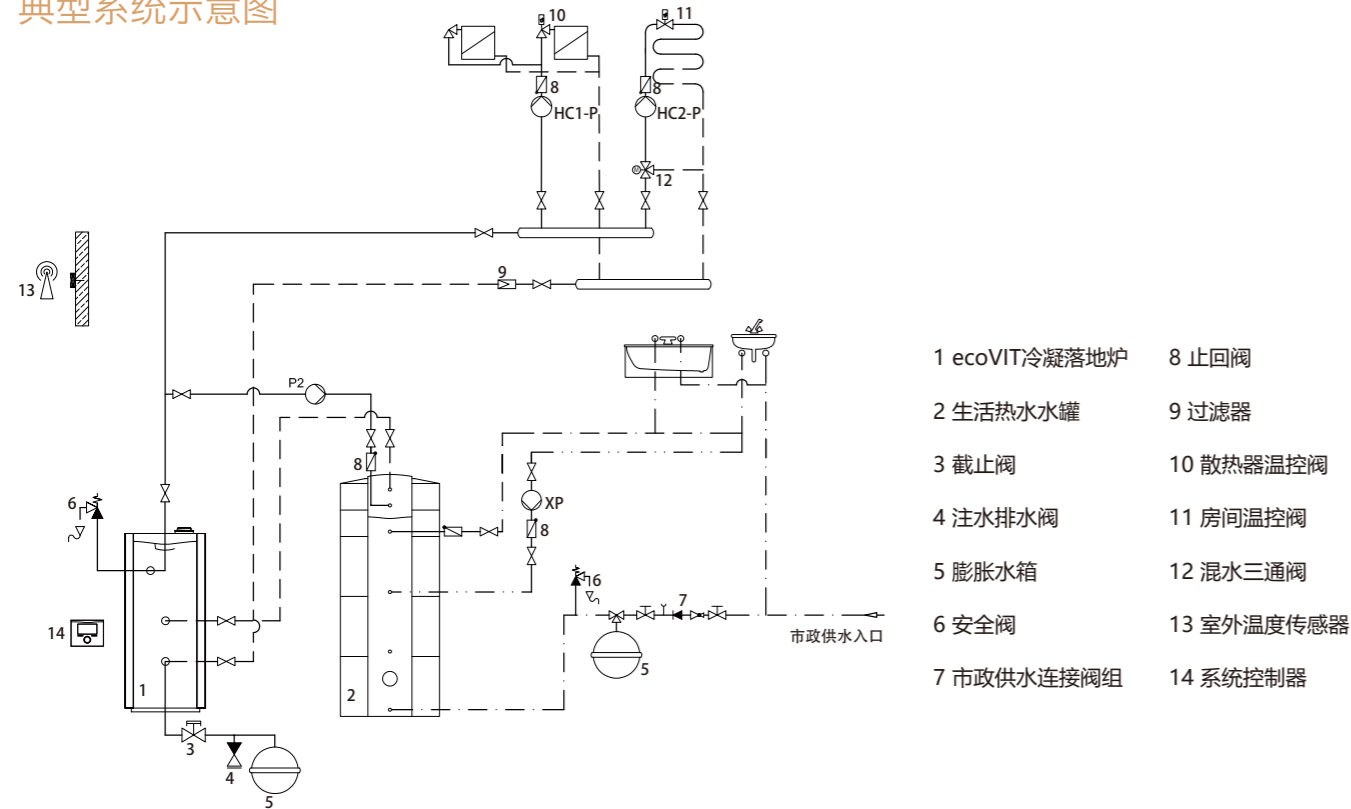

注: 冷凝炉系统详细要求, 请参考威能《冷凝式燃气采暖热水炉应用技术规范》

ecoVIT 尺寸

- 1 供水出口 Rp 1
- 2 高温回水 Rp 1
- 3 低温回水 Rp 1
- 4 燃气接口 Rp 3/4
- 5 烟道接口 80/125
- 6 背板开孔
- 7 冷凝水排水口 DN 15
- 1) 20mm高度调节

技术参数	LN1GBQ35-VKK CN 366/4	LN1GBQ45-VKK CN 476/4	LN1GBQ62-VKK CN 656/4	单位
80/60°下的额定加热功率范围	11.0-34.0	12.8-43.6	17.8-60.1	kW
60/40°下的额定加热功率范围	10.5-35.7	13.5-46.0	18.7-63.2	
50/30°下的额定加热功率范围	10.7-36.4	13.7-46.8	19.0-64.5	
40/30°下的额定加热功率范围	11.0-37.5	14.1-48.2	19.6-66.3	
额定储水罐加热热输入	35.0	45.0	62.0	kW
最小加热负荷	10.3	13.2	18.3	kW
最大供水温度调节范围 (出厂设置: 75°C)	40-85	40-85	40-85	°C
最高工作压力	0.3 (3)			MPa (bar)
锅炉容量	89	85	85	L
循环水量 (针对ΔT=20K)	1.505	1.935	2.650	l/h
压力损失 (基于ΔT=20K)	0.0010 (0.0100)	0.0017 (0.0170)	0.0043 (0.0430)	Mpa/bar
40/30°C供暖运行模式下的冷凝水量	3.5	4.2	7.1	l/h
每日待机热量消耗 (供暖 70°C)	3.4	3.4	3.4	W/h
燃气接头尺寸	3/4	3/4	3/4	inch
供暖供水和回水接头尺寸	1	1	1	inch
进气 / 排气接头	80/125	80/125	80/125	mm
冷凝水排放管 (最小)	21	21	21	mm
天然气耗气量 (15°C, 1013mbar)	3.7	4.8	6.6	m³/h
最小 / 最大烟气质量流量 12T (G20)	5.3/15.8	6.9/20.3	9.2/27.8	g/s
最低 / 最高烟气温度 (tv/tr=80/60°C时)	62/75	62/75	62/75	°C
允许的燃气设备种类	C13, C33	C13, C33	C13, C33	
40/30°C下的效率	109%	109%	109%	
氮氧化物排放等级	5	5	5	
Nox 排放量	51.0	40.0	52.0	mg/kW-h
CO 排放量	5.0	7.0	6.0	mg/kW-h
设备尺寸, 宽度	570	570	570	mm
设备尺寸, 高度	1257	1257	1257	mm
设备尺寸, 深度	691	691	691	mm
净重约	100	100	100	kg
运行重量	255	320	320	kg
额定电压	220/50	220/50	220/50	V/Hz
允许电压	190-253	190-253	190-253	V
安装的保险丝 (惰性, H 或 D)	4	4	4	A
最大功率消耗	45	45	45	W
待机功率消耗	6	6	6	W
防水保护等级	IP20	IP20	IP20	
设备防护等级	1级	1级	1级	

### 典型系统示意图