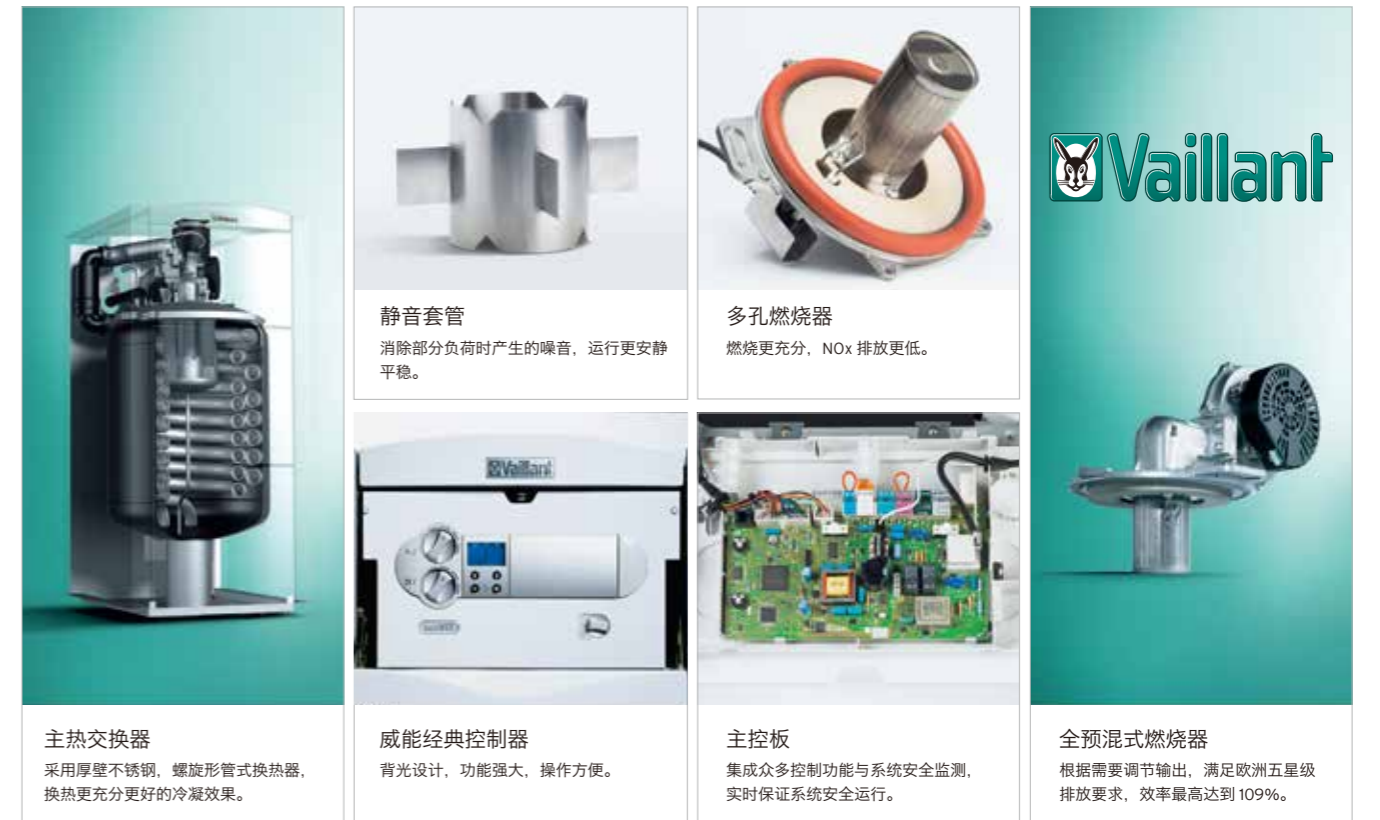

## 优质、高效、经济供热系统整体解决方案

威能 ecoVIT 系列冷凝式燃气采暖落地炉, 通过使用厚壁不锈钢热交换器及低氮氧化物燃烧器配合高效的冷凝回收技术, 实现了高效换热、清洁燃烧, 符合欧洲最高环保排放标准。

ecoVIT 系列冷凝式燃气采暖落地炉可结合带气候补偿功能的控制器对供热系统进行调节, 并可根据用户实际需求设置生活热水参数。威能落地炉在确保符合建筑规范的前提下, 大大提高了供热系统的稳定性和用户的舒适度, 成为供热市场的主流产品。