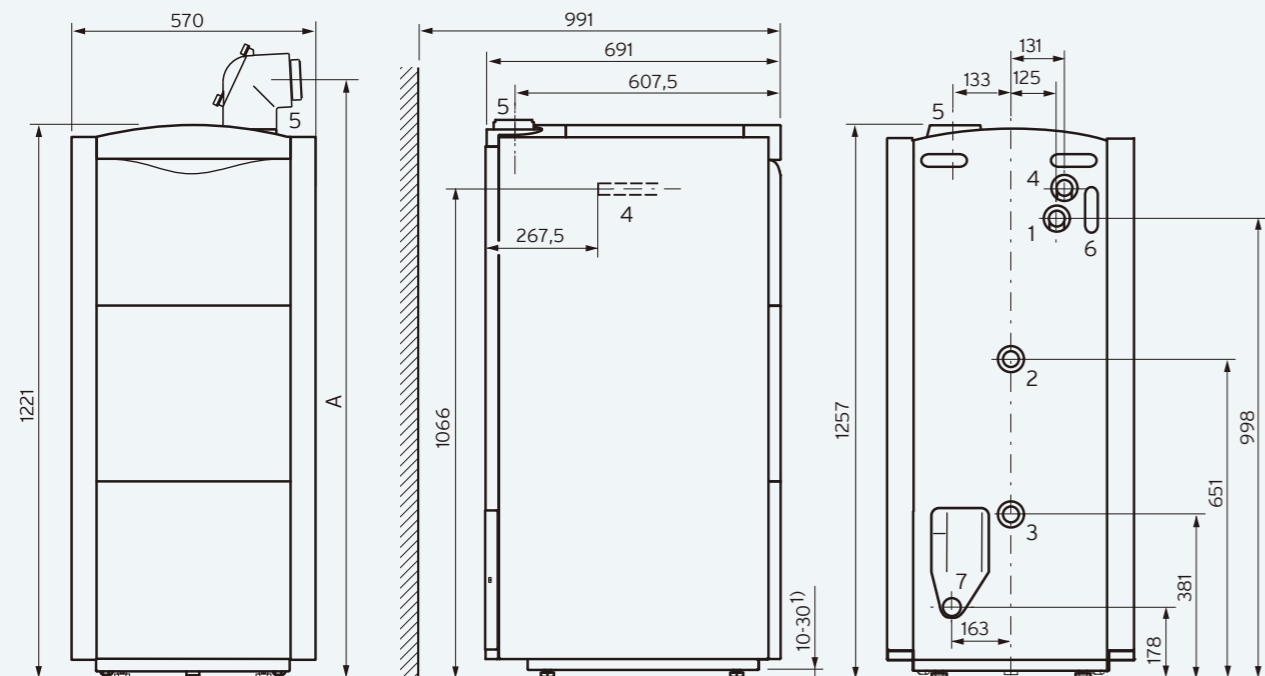

ecoVIT 尺寸

- 1 供水出口 Rp 1
- 2 高温回水 Rp 1
- 3 低温回水 Rp 1
- 4 燃气接口 Rp 3/4
- 5 烟道接口 80/125
- 6 背板开孔
- 7 冷凝水排水口 DN 15
1) 20mm高度调节

技术参数	LN1GBQ35-VKK CN 366/4	LN1GBQ45-VKK CN 476/4	LN1GBQ62-VKK CN 656/4	单位
80/60°下的额定加热功率范围	11.0-34.0	12.8-43.6	17.8-60.1	kW
60/40°下的额定加热功率范围	10.5-35.7	13.5-46.0	18.7-63.2	
50/30°下的额定加热功率范围	10.7-36.4	13.7-46.8	19.0-64.5	
40/30°下的额定加热功率范围	11.0-37.5	14.1-48.2	19.6-66.3	
额定储水罐加热热输入	35.0	45.0	62.0	kW
最小加热负荷	10.3	13.2	18.3	kW
最大供水温度调节范围 (出厂设置: 75°C)	40-85	40-85	40-85	°C
最高工作压力	0.3 (3)			MPa (bar)
锅炉容量	89	85	85	L
循环水量 (针对ΔT=20K)	1.505	1.935	2.650	l/h
压力损失 (基于ΔT=20K)	0.0010 (0.0100)	0.0017 (0.0170)	0.0043 (0.0430)	Mpa/bar
40/30°C供暖运行模式下的冷凝水量	3.5	4.2	7.1	l/h
每日待机热量消耗 (供暖 70°C)	3.4	3.4	3.4	W/h
燃气接头尺寸	3/4	3/4	3/4	inch
供暖供水和回水接头尺寸	1	1	1	inch
进气 / 排气接头	80/125	80/125	80/125	mm
冷凝水排放管 (最小)	21	21	21	mm
天然气耗气量 (15°C, 1013mbar)	3.7	4.8	6.6	m³/h
最小 / 最大烟气质量流量 12T (G20)	5.3/15.8	6.9/20.3	9.2/27.8	g/s
最低 / 最高烟气温度 (tv/tr=80/60°C时)	62/75	62/75	62/75	°C
允许的燃气设备种类	C13, C33	C13, C33	C13, C33	
40/30°C下的效率	109%	109%	109%	
氮氧化物排放等级	5	5	5	
Nox 排放量	51.0	40.0	52.0	mg/kW-h
CO 排放量	5.0	7.0	6.0	mg/kW-h
设备尺寸, 宽度	570	570	570	mm
设备尺寸, 高度	1257	1257	1257	mm
设备尺寸, 深度	691	691	691	mm
净重约	100	100	100	kg
运行重量	255	320	320	kg
额定电压	220/50	220/50	220/50	V/Hz
允许电压	190-253	190-253	190-253	V
安装的保险丝 (惰性, H 或 D)	4	4	4	A
最大功率消耗	45	45	45	W
待机功率消耗	6	6	6	W
防水保护等级	IP20	IP20	IP20	
设备防护等级	1级	1级	1级