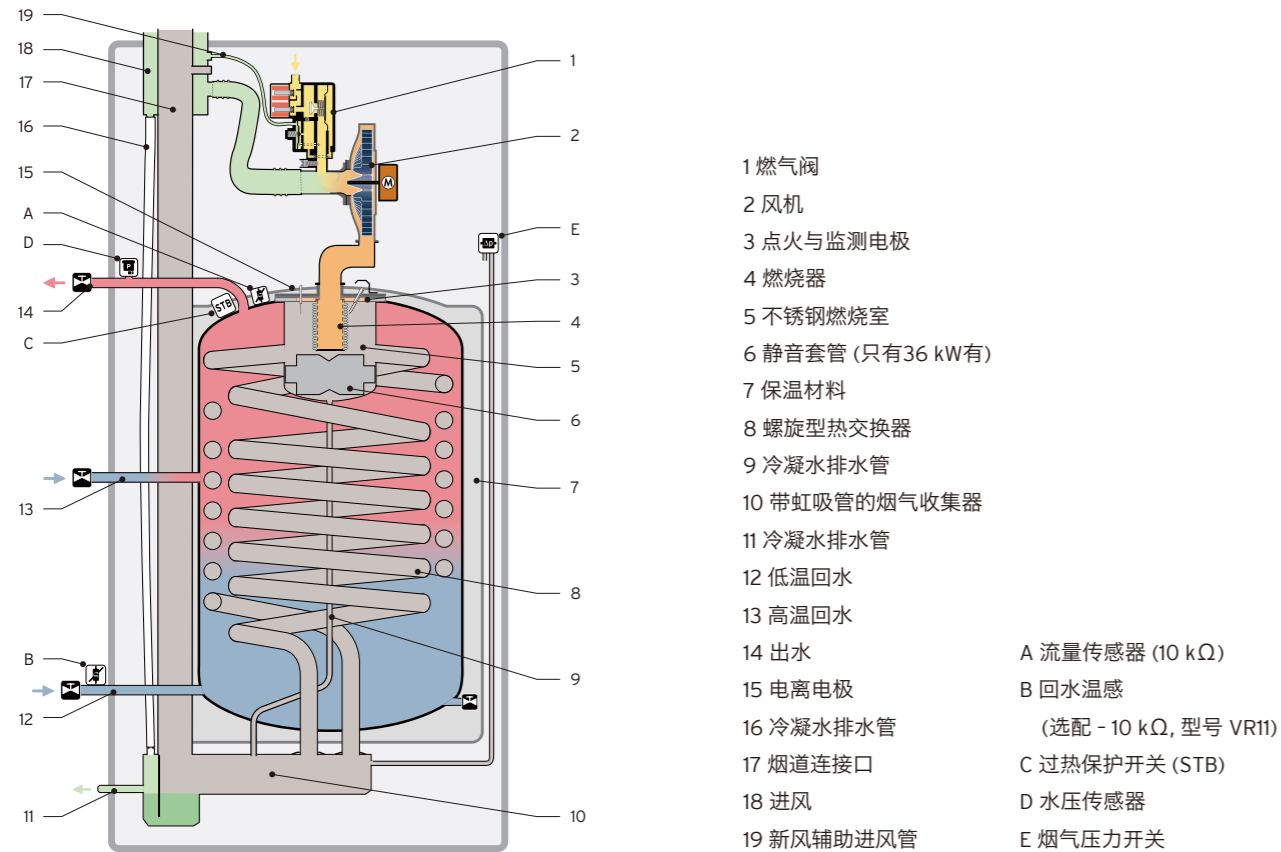

ecoVIT exclusiv内部结构图

日夜守护 精品服务传承品质

专业的售后团队 维修更专业

威能集团从1997年开始在中国设立服务中心，将“我们生产、我们服务”的服务管理理念应用于中国市场。目前，威能已经建立了由专家级售后服务团队组成的遍布全国的服务网络，为全国万千家庭提供高效、及时、专业、可靠的售后服务。

全国统一客服热线：400-700-1890

带给您 7 天 24 小时的专业守护，只要您一个电话，剩下的事情交给威能来做。

服务网点

服务网点及零配件供应库遍布全国，确保您的服务需求得到高效及时的响应。

VaillantCARE: 免费保修2年

全国联保，充分免除您的后顾之忧。超过免费保修时限后，您还可通过购买延保服务来继续享受我们优质高品质的贴心服务。

专家级服务团队

威能售后服务团队在调度中心的统筹调配下，迅速响应，就近服务，是您身边值得信赖的热水专家。