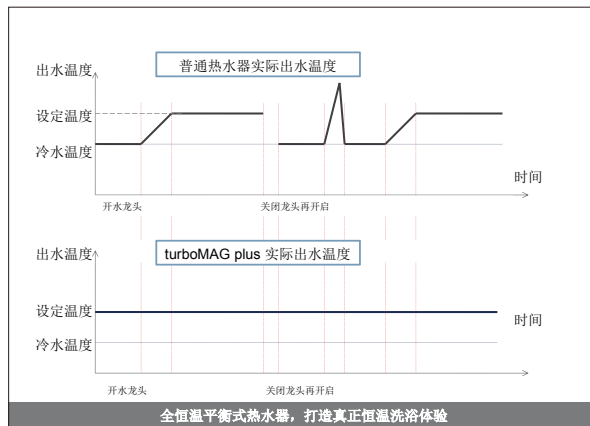

核心利益点

威能（中国）供热制冷环境技术有限公司

地址：上海市黄浦区鲁班路558号12至15楼 ■ 邮编：200023 ■ 总机：021-60287900 ■ 传真：021-60287999 ■ 服务热线：400-700-1890

威能（北京）供暖设备有限公司

地址：北京市朝阳区建国门外大街甲6号A座SK大厦17层 ■ 邮编：100022 ■ 电话：010-58951900 ■ 传真：010-58951999 ■ info@vaillant.com.cn

■ 郑州 0371-66220972 ■ 济南 0531-87107159 ■ 西安 029-88422181 ■ 西宁 0971-8132915 ■ 兰州 0931-8487482 ■ 乌鲁木齐 0991-4666840 ■ 银川 0951-5050270

■ 南京 025-84635833 ■ 成都 028-81132423 ■ 武汉 027-85558058 ■ 合肥 0551-5613775 ■ 杭州 0571-86494128 ■ 重庆 023-62327786 ■ 太原 0351-7627755

■ 呼和浩特 0471-5269401 ■ 长沙 0731-89823060 ■ 青岛 0532-80901890 ■ 南昌 0791-83907648 ■ 哈尔滨 0451-87175333 ■ 广州 020-37261236

■ 沈阳 024-23776750 ■ 拉萨 0891-6851957 ■ 贵阳 0851-5760116 ■ 天津 022-24207335 ■ 无锡 0510-85173539

官方订阅号

官方服务号